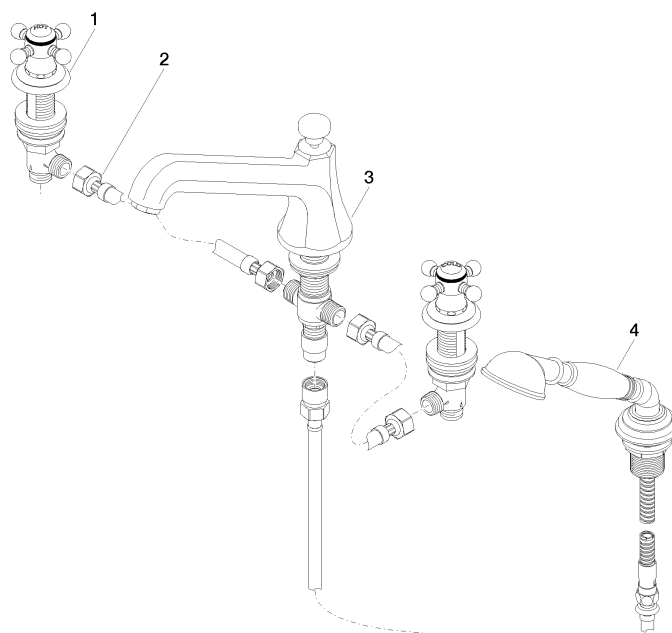

27 502 360

- Bocca: getto circolare con aria
- portata max bocca 23 l/min
- Doccetta: COMPACT RAIN, portata max. 6,8 l/min (a 3 bar)
- Gruppo doccetta con flessibile con sistema anticalcare
- sporgenza 225 mm
- deviatore automatico vasca/doccia
- altezza rubinetteria 185 mm
- altezza fino al rompigitto 140 mm
- diametro foro piletta 32 mm
- diametro foro rubinetteria 32 mm
- Diametro foro gruppo doccetta con flessibile 32 mm
- Rosetta per gruppo doccetta con flessibile Ø 55mm
- Rosetta per rubinetto laterale Ø 55mm
- Flessibile doccetta in metallo 1750mm con protezione antitorsione integrata

Sistema di sicurezza antiriflusso.

	Cromato	27 502 360-00
	Platinato spazzolato	27 502 360-06
	Platinato	27 502 360-08
	Ottone (Oro 23k)	27 502 360-09
	Ottone spazzolato (Oro 23k)	27 502 360-28
	Dark Platinum spazzolato	27 502 360-99

Prodotti complementari

Sistema di montaggio Perfecto - 12 614 970 90
Prodotti complementari

Rosette decorative per sistema Perfecto - Cromato 12 801 970-00
 • 1 paio

27 502 360

mm [inches]

Diagramma di portata

Certificati

LGA_8028.

Belgaqua_21-380-27_4.

27 502 360

Elenco delle parti di ricambio

N.	Codice articolo	Denominazione	Quantità necessaria	Tempo di produzione
1	20 000 360-00	MADISON Rubinetto laterale chiusura senso orario freddo o caldo - Cromato	2	-
Il pezzo di ricambio non può più essere ordinato, si prega di ordinare l'articolo sostitutivo				
2	12 502 970 90	Tubo flessibile di mandata 1/2" x 1/2" x 400 mm -	2	2
3	13 502 380-00	bocca di erogazione	1	60
4	27 703 360-00	MADISON Gruppo doccetta con flessibile per montaggio bordo vasca - Cromato	1	-
Il pezzo di ricambio non può più essere ordinato, si prega di ordinare l'articolo sostitutivo				