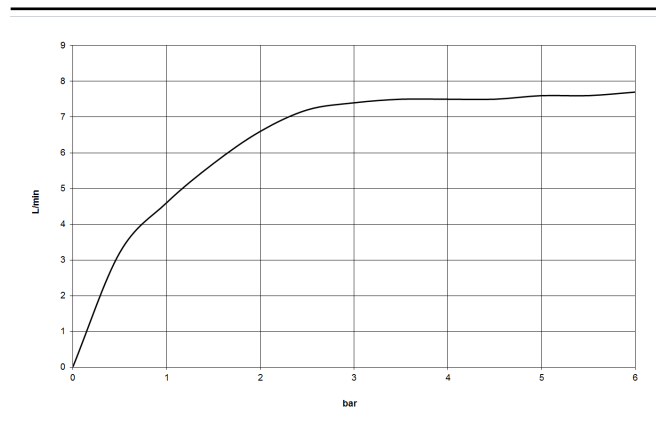

27 502 360

- Bocca: getto circolare con aria
- portata max bocca 23 l/min
- Doccetta: COMPACT RAIN, portata max. 6,8 l/min (a 3 bar)
- Gruppo doccetta con flessibile con sistema anticalcare
- sporgenza 225 mm
- deviatore automatico vasca/doccia
- altezza rubinetteria 185 mm
- altezza fino al rompigitto 140 mm
- diametro foro piletta 32 mm
- diametro foro rubinetteria 32 mm
- Diametro foro gruppo doccetta con flessibile 32 mm
- Rosetta per gruppo doccetta con flessibile Ø 55mm
- Rosetta per rubinetto laterale Ø 55mm
- Flessibile doccetta in metallo 1750mm con protezione antitorsione integrata

Prodotti complementari

Sistema di montaggio Perfecto - 12 614 970 90
Prodotti complementari

Rosette decorative per sistema Perfecto - Cromato 12 801 970-00
 • 1 paio

27 502 360

mm [inches]

Diagramma di portata

Certificati

LGA_8028.

Belgaqua_21-380-27_4.

27 502 360

Elenco delle parti di ricambio

N.	Codice articolo	Denominazione	Quantità necessaria	Tempo di produzione
1	20 000 360-00	MADISON Rubinetto laterale chiusura senso orario freddo o caldo - Cromato	2	-
Il pezzo di ricambio non può più essere ordinato, si prega di ordinare l'articolo sostitutivo				
2	12 502 970 90	Tubo flessibile di mandata 1/2" x 1/2" x 400 mm -	2	2
3	13 502 380-00	bocca di erogazione	1	60
4	27 703 360-00	MADISON Gruppo doccetta con flessibile per montaggio bordo vasca - Cromato	1	-
Il pezzo di ricambio non può più essere ordinato, si prega di ordinare l'articolo sostitutivo				