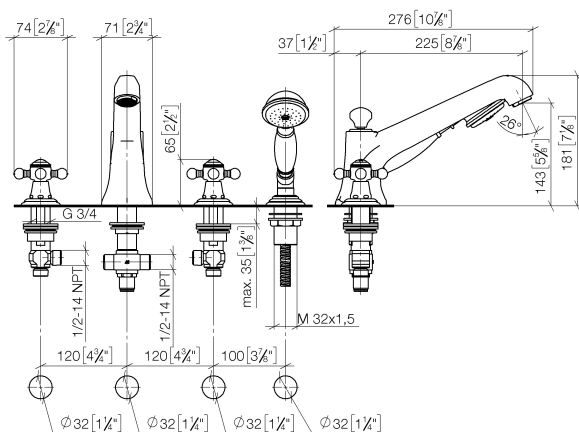

27 502 360

- Bocca: getto circolare con aria
- portata max bocca 23 l/min
- Doccetta: COMPACT RAIN, portata max. 6,8 l/min (a 3 bar)
- Gruppo doccetta con flessibile con sistema anticalcare
- sporgenza 225 mm
- deviatore automatico vasca/doccia
- altezza rubinetteria 185 mm
- altezza fino al rompigitto 140 mm
- diametro foro piletta 32 mm
- diametro foro rubinetteria 32 mm
- Diametro foro gruppo doccetta con flessibile 32 mm
- Rosetta per gruppo doccetta con flessibile Ø 55mm
- Rosetta per rubinetto laterale Ø 55mm
- Flessibile doccetta in metallo 1750mm con protezione antitorsione integrata

Prodotti complementari

Sistema di montaggio Perfecto - 12 614 970 90
Prodotti complementari

Rosette decorative per sistema Perfecto - Cromato 12 801 970-00
 • 1 paio

27 502 360

mm [inches]

Diagramma di portata

Certificati

LGA_8028.

Belgaqua_21-380-27_4.

27 502 360

Elenco delle parti di ricambio

N.	Codice articolo	Denominazione	Quantità necessaria	Tempo di produzione
1	20 000 360-00	MADISON Rubinetto laterale chiusura senso orario freddo o caldo - Cromato	2	-
Il pezzo di ricambio non può più essere ordinato, si prega di ordinare l'articolo sostitutivo				
2	12 502 970 90	Tubo flessibile di mandata 1/2" x 1/2" x 400 mm -	2	2
3	13 502 380-00	bocca di erogazione	1	60
4	27 703 360-00	MADISON Gruppo doccetta con flessibile per montaggio bordo vasca - Cromato	1	-
Il pezzo di ricambio non può più essere ordinato, si prega di ordinare l'articolo sostitutivo				